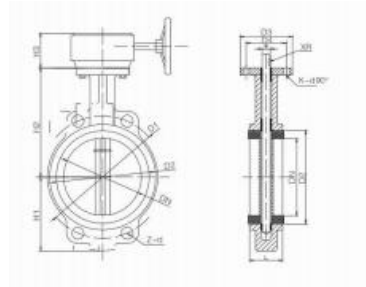

D(3/6/9)71X Flange centerline butterfly valve

select	Inquiry	Type	DN	L	D1	D2	D3	D4	φ	H1	H2	H3	k-φd	XR z-φd
D371X-10Q	50	42	125	74	77	57	12.60	70	147	63	4*7.2	1*3	4-23	
D371X-10Q	65	44.70	145	87	77	57	12.60	76	155	63	4*7.2	1*3	4-23	
D371X-10Q	80	45.20	160	100	77	57	12.60	92	164	63	4*7.2	1*3	8-20	
D371X-10Q	100	52.10	180	131	92	70	15.78	106	175	63	4*10	1*5	4-23	
D371X-10Q	125	54.40	210	155	92	70	18.92	119	194	63	4*10	1*5	4-23	
D371X-10Q	150	55.80	240	185	92	70	18.92	132	206	63	4*10	1*5	4-25	
D371X-10Q	200	60.60	295	232	115	89	22.10	162	237	71	4*14	1*5	4-25	
D371X-10Q	250	65.60	350	288	115	89	28.45	200	282	71	4*14	1*8	4-28	
D371X-10Q	300	77	400	340	140	108	31.60	225	311	75	4*14	1*8	4-28	
D371X-10Q	350	76.50	460	370	140	108	31.60	263	335	75	4*14	1*8	4-30	
D371X-10Q	400	86.50	515	434	197	159	33.15	309	400	110	4*20	1*10	4-30	
D371X-10Q	450	105.60	565	485	197	159	38	328	420	110	4*20	1*10	4-30	
D371X-10Q	500	132	620	530	197	159	41.15	361	480	110	4*20	1*10	4-30	
D371X-10Q	600	152	725	650	276	216	50.65	459	560	128	4*22	1*16	4-30	
D371X-10Q	700	163	840	740	300	254	55	520	624	157	8*18	2*16	4*30	
D371X-10Q	800	188	950	845	300	254	55	590	680	157	8*18	2*16	4'33	
D371X-10Q	900	203	1050	942	300	254	75	656	720	170	8*18	2*20	4*33	
D371X-10Q	1000	216	1160	1050	300	254	85	720	800	170	8"18	2*22	4*36	
D371X-16Q	50	42	125	74	77	57	12.60	70	147	63	4*7.2	1*3	4-23	
D371X-16Q	65	44.70	145	87	77	57	12.60	76	155	63	4*7.2	13	4-23	
D371X-16Q	80	45.20	160	100	77	57	12.60	92	164	63	4*72	1*3	8-20	
D371X-16Q	100	52.10	180	131	92	70	15.78	106	175	63	4*10	1*5	4-23	
D371X-16Q	125	54.40	210	155	92	70	18.92	119	194	63	4*10	1*5	4-23	
D371X-16Q	150	55.80	240	185	92	70	18.92	132	206	63	4*10	1*5	4-25	
D371X-16Q	200	60.60	295	232	115	89	22.10	162	237	71	4*14	1*5	4-25	