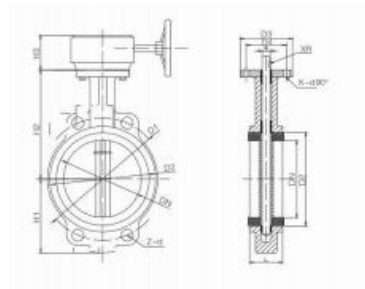

D(3/6/9)71X Flange centerline butterfly valve

select	Inquiry	Type	DN	L	D1	D2	D3	D4	φ	H1	H2	H3	k-φd	XR z-φd
D371X-10Q	50	42	125	74	77	57	12.60	70	147	63	4*7.2	1*3	4-23	
D371X-10Q	65	44.70	145	87	77	57	12.60	76	155	63	4*7.2	1*3	4-23	
D371X-10Q	80	45.20	160	100	77	57	12.60	92	164	63	4*7.2	1*3	8-20	
D371X-10Q	100	52.10	180	131	92	70	15.78	106	175	63	4*10	1*5	4-23	
D371X-10Q	125	54.40	210	155	92	70	18.92	119	194	63	4*10	1*5	4-23	
D371X-10Q	150	55.80	240	185	92	70	18.92	132	206	63	4*10	1*5	4-25	
D371X-10Q	200	60.60	295	232	115	89	22.10	162	237	71	4*14	1*5	4-25	
D371X-10Q	250	65.60	350	288	115	89	28.45	200	282	71	4*14	1*8	4-28	
D371X-10Q	300	77	400	340	140	108	31.60	225	311	75	4*14	1*8	4-28	
D371X-10Q	350	76.50	460	370	140	108	31.60	263	335	75	4*14	1*8	4-30	
D371X-10Q	400	86.50	515	434	197	159	33.15	309	400	110	4*20	1*10	4-30	
D371X-10Q	450	105.60	565	485	197	159	38	328	420	110	4*20	1*10	4-30	
D371X-10Q	500	132	620	530	197	159	41.15	361	480	110	4*20	1*10	4-30	
D371X-10Q	600	152	725	650	276	216	50.65	459	560	128	4*22	1*16	4-30	
D371X-10Q	700	163	840	740	300	254	55	520	624	157	8*18	2*16	4*30	
D371X-10Q	800	188	950	845	300	254	55	590	680	157	8*18	2*16	4'33	
D371X-10Q	900	203	1050	942	300	254	75	656	720	170	8*18	2*20	4*33	
D371X-10Q	1000	216	1160	1050	300	254	85	720	800	170	8"18	2*22	4*36	
D371X-16Q	50	42	125	74	77	57	12.60	70	147	63	4*7.2	1*3	4-23	
D371X-16Q	65	44.70	145	87	77	57	12.60	76	155	63	4*7.2	13	4-23	
D371X-16Q	80	45.20	160	100	77	57	12.60	92	164	63	4*72	1*3	8-20	
D371X-16Q	100	52.10	180	131	92	70	15.78	106	175	63	4*10	1*5	4-23	
D371X-16Q	125	54.40	210	155	92	70	18.92	119	194	63	4*10	1*5	4-23	
D371X-16Q	150	55.80	240	185	92	70	18.92	132	206	63	4*10	1*5	4-25	
D371X-16Q	200	60.60	295	232	115	89	22.10	162	237	71	4*14	1*5	4-25	