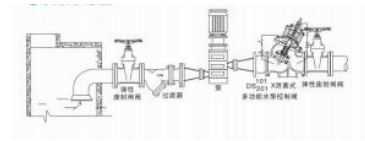

# DS101/201X Piston type multifunctional water pump control valve

**select Inquiry DN L H**

50	230	293
65	216	328
80	248	364
100	283	418
125	330	481
150	356	543
200	444	673
250	533	729
300	600	927
350	622	957
400	698	1188
450	775	1218
500	811	1600
600	980	1800
700	980	2000
800	1120	2300
900	1220	2600
1000	1320	2700
1200	1600	2860
1400	2000	3200