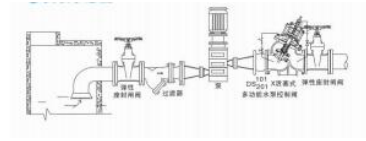

# DS101/201X Piston type multifunctional water pump control valve

**select Inquiry DN L H**

50	230	293
65	216	328
80	248	364
100	283	418
125	330	481
150	356	543
200	444	673
250	533	729
300	600	927
350	622	957
400	698	1188
450	775	1218
500	811	1600
600	980	1800
700	980	2000
800	1120	2300
900	1220	2600
1000	1320	2700
1200	1600	2860
1400	2000	3200