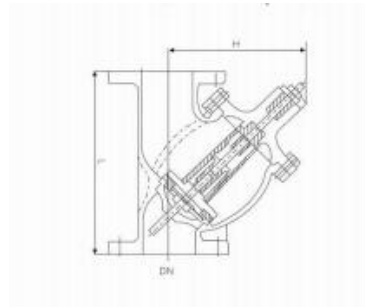

JLH41X Three-way stop valve multifunctional control valve

select Inquiry DN 1.0/1.6 2.5C

50	230	210
65	290	250
80	310	290
100	350	320
125	400	380
150	480	420
200	550	500
250	620	680
300	700	730
350	787	830