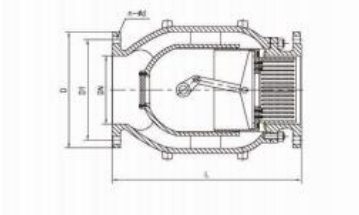

## Piston-actuated throttling valve

select Inquiry		DN	L	L1	L2	H	H1	D0	A B
400	800	715	308	980	335	250	345	390	
450	900	749	347	1100	400	250	410	440	
500	1000	792	383	1180	450	300	480	500	
600	1200	847	458	1250	500	300	510	600	
700	1400	920	528	1390	600	300	580	700	
800	1600	980	599	1530	700	360	680	800	
900	1800	1030	674	1650	800	360	780	900	
1000	2000	1105	744	1800	900	400	860	1000	
1200	2100	1375	852	2010	1000	400	950	1130	
1400	2800	1380	1031	2230	1250	400	1250	1380	
1600	3200	1490	1183	2480	1450	400	1500	1600	
1800	3600	1780	1325	2720	1650	400	1750	1750	
2000	4000	1910	1476	2930	1850	400	2000	1950	