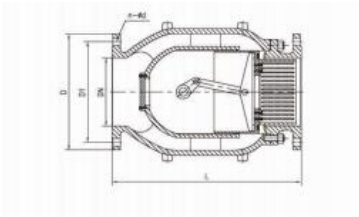

## Piston-actuated throttling valve

select Inquiry		DN	L	L1	L2	H	H1	D0	A B
400	800	715	308	980	335	250	345	390	
450	900	749	347	1100	400	250	410	440	
500	1000	792	383	1180	450	300	480	500	
600	1200	847	458	1250	500	300	510	600	
700	1400	920	528	1390	600	300	580	700	
800	1600	980	599	1530	700	360	680	800	
900	1800	1030	674	1650	800	360	780	900	
1000	2000	1105	744	1800	900	400	860	1000	
1200	2100	1375	852	2010	1000	400	950	1130	
1400	2800	1380	1031	2230	1250	400	1250	1380	
1600	3200	1490	1183	2480	1450	400	1500	1600	
1800	3600	1780	1325	2720	1650	400	1750	1750	
2000	4000	1910	1476	2930	1850	400	2000	1950	