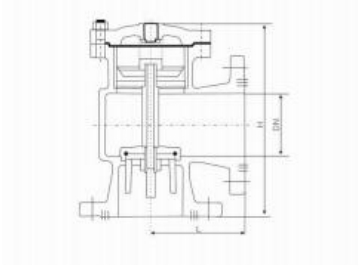

# H142X Hydraulic water level control valve

---

**select Inquiry DN L H**

40	107	235
50	115	243
65	125	258
80	135	280
100	146	307
125	165	358
150	180	400
200	215	490
250	255	576
300	285	663
350	325	750