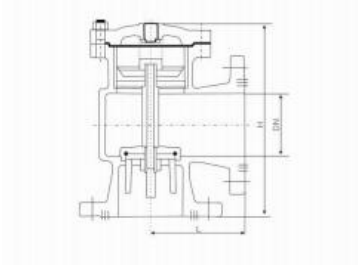

H142X Hydraulic water level control valve

select Inquiry DN L H

40	107	235
50	115	243
65	125	258
80	135	280
100	146	307
125	165	358
150	180	400
200	215	490
250	255	576
300	285	663
350	325	750