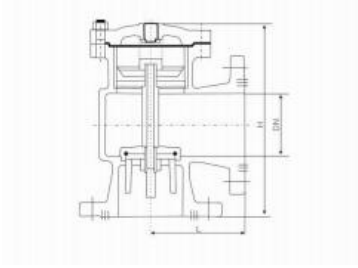

## 200P pressure reducing valve

---

**select Inquiry DN L HH1**

15	112	170	130
20	112	183	130
25	135	189	143
32	165	242	195
40	192	273	222
50	231	307	252