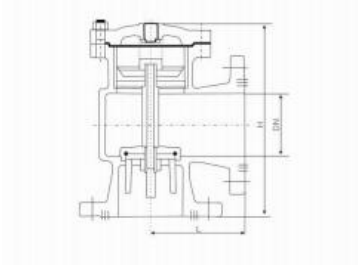

200P pressure reducing valve

select Inquiry DN L HH1

15	112	170	130
20	112	183	130
25	135	189	143
32	165	242	195
40	192	273	222
50	231	307	252