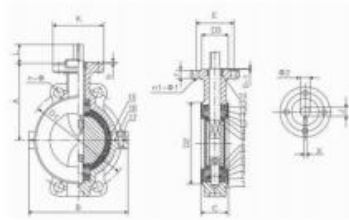

Lined fluorine butterfly valve

select Inquiry		DN		A	B	C	D	D1	D2	N-M	L	D3	K	h	φ2	n1--φ1	f	J	XWeight
		mm	inch																
40	1 1/2	110	85	65	50	35	105	110	33	35	45034	2	16	45024	13	13.80	5	2.80	
50	2	125	100	65	50	35	105	110	43	35	45034	2	16	45024	13	13.80	5	3.60	
65	2 1/2	145	120	65	50	35	115	135	46	35	45034	2	16	45024	13	13.80	5	4	
80	3	160	135	90	70	55	125	145	46	55	45156	2	20	45026	13	13.80	6	5.50	
100	4	180	155	90	70	55	135	175	58.2	55	45156	2	20	45026	13	17.77	6	7.80	
125	5	210	185	125	102	70	160	210	56	75	45156	2	22	45028	13	20.92	6	8.74	
150	6	240	210	125	102	70	180	235	56	75	45161	2	24	45028	13	20.92	8	14.80	
200	8	295	265	150	125	85	220	290	60	85	45283	2	28	45030	13	24.10	8	21.50	
250	10	355	320	150	125	85	255	340	68	85	45285	2	30	45030	13	31.45	8	36.40	
300	12	410	375	175	140	100	290	395	78	95	45285	3	35	45034	20	34.60	10	46.30	