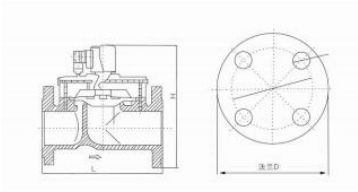

ZCS Flange large-caliber solenoid valve

select	Inquiry	Type	Dimensions			Flange size			
			H	L	D	D1	D2	n-d	b f
ZCS-25F	130	140	115	85	65	4φ-14	16	3	
ZCS-32F	137	155	140	100	76	4φ-18	18	3	
ZCS-40F	152	155	150	110	84	4φ-18	18	3	
ZCS-50F	152	175	165	125	99	4φ-18	20	3	
ZCS-65F	222	265	185	145	118	4φ-18	20	3	
ZCS-80F	139	285	200	160	132	8□-18	20	3	
ZCS-100F	255	325	220	180	156	8φ-18	22	3	
ZCS-125F	416	365	250	210	184	8φ-18	22	3	
ZCS-150F	440	405	285	240	211	8φ-22	24	3	
ZCS-200F	443	460	340	295	266	8φ-22	24	3	
ZCS-250F	493	520	395	350	319	12φ-22	26	3	
ZCS-300F	549	575	445	400	370	12φ-22	26	4	