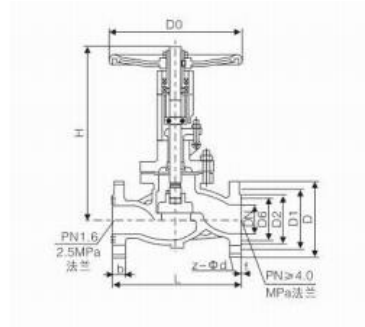

# J41H(2.5MPa)

select Inquiry DN(mm)		L	D	D1	D2	b	f	Z-φd	H手	H电 D0
10	130	90	60	40	16	2	4-14	198	-	120
15	130	95	65	45	16	2	4-14	218	-	120
20	150	105	75	55	16	2	4-14	258	-	140
25	160	115	85	65	16	2	4-14	275	-	140
32	180	135	100	78	18	2	4-18	280	-	160
40	200	145	110	85	18	3	4-18	330	-	180
50	230	160	125	100	20	3	4-18	350	645	200
65	290	180	145	120	20	3	8-18	400	690	280
80	310	195	160	135	22	3	8-18	355	715	280
100	350	230	190	160	24	3	8-23	415	770	320
125	400	270	220	188	28	3	8-25	460	780	360
150	480	300	250	218	30	3	8-25	510	875	450
200	600	360	310	278	34	3	12-25	710	967	500
250	650	425	370	332	36	3	12-30	786	-	550
300	750	485	430	390	40	4	16-30	925	-	600
350	850	550	490	448	44	-	16-34	1075	-	700
400	950	610	550	505	48	-	16-34	1235	-	800
450	1200	660	600	555	50	-	16-34	1235	-	1000
500	1250	730	660	610	50	-	16-41	1235	-	1350