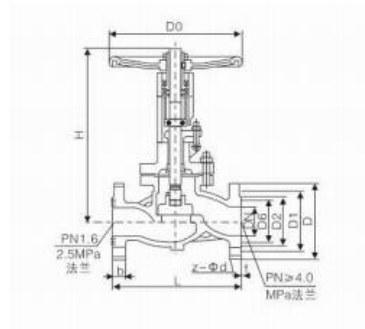

J41H(2.5MPa)

select Inquiry DN(mm) L D D1 D2 b f Z- φd H手 H电 D0

select Inquiry DN(mm)	L	D	D1	D2	b	f	Z- φd	H手	H电	D0
10	130	90	60	40	16	2	4-14	198	-	120
15	130	95	65	45	16	2	4-14	218	-	120
20	150	105	75	55	16	2	4-14	258	-	140
25	160	115	85	65	16	2	4-14	275	-	140
32	180	135	100	78	18	2	4-18	280	-	160
40	200	145	110	85	18	3	4-18	330	-	180
50	230	160	125	100	20	3	4-18	350	645	200
65	290	180	145	120	20	3	8-18	400	690	280
80	310	195	160	135	22	3	8-18	355	715	280
100	350	230	190	160	24	3	8-23	415	770	320
125	400	270	220	188	28	3	8-25	460	780	360
150	480	300	250	218	30	3	8-25	510	875	450
200	600	360	310	278	34	3	12-25	710	967	500
250	650	425	370	332	36	3	12-30	786	-	550
300	750	485	430	390	40	4	16-30	925	-	600
350	850	550	490	448	44	-	16-34	1075	-	700
400	950	610	550	505	48	-	16-34	1235	-	800
450	1200	660	600	555	50	-	16-34	1235	-	1000
500	1250	730	660	610	50	-	16-41	1235	-	1350