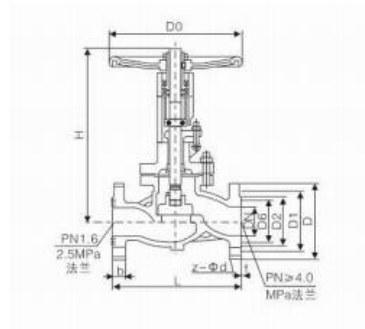

J41H(2.5MPa)

select Inquiry DN(mm)		L	D	D1	D2	b	f	Z-φd	H手	H电 D0
10	130	90	60	40	16	2	4-14	198	-	120
15	130	95	65	45	16	2	4-14	218	-	120
20	150	105	75	55	16	2	4-14	258	-	140
25	160	115	85	65	16	2	4-14	275	-	140
32	180	135	100	78	18	2	4-18	280	-	160
40	200	145	110	85	18	3	4-18	330	-	180
50	230	160	125	100	20	3	4-18	350	645	200
65	290	180	145	120	20	3	8-18	400	690	280
80	310	195	160	135	22	3	8-18	355	715	280
100	350	230	190	160	24	3	8-23	415	770	320
125	400	270	220	188	28	3	8-25	460	780	360
150	480	300	250	218	30	3	8-25	510	875	450
200	600	360	310	278	34	3	12-25	710	967	500
250	650	425	370	332	36	3	12-30	786	-	550
300	750	485	430	390	40	4	16-30	925	-	600
350	850	550	490	448	44	-	16-34	1075	-	700
400	950	610	550	505	48	-	16-34	1235	-	800
450	1200	660	600	555	50	-	16-34	1235	-	1000
500	1250	730	660	610	50	-	16-41	1235	-	1350