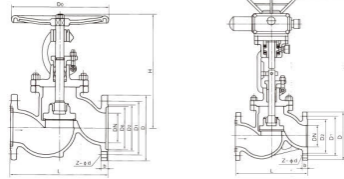

J41H-25/J41W-25P/ J41W-25R /J41Y-25I /J941Y-25 /J941W-25P/
J941W-25R /J941Y-2511

select Inquiry		Nominal diameter □DN□	Main external and connecting dimensions(mm)										Electric D0 device	
		L	D	D1	D2	D6	b	f	f2	Z-d	H-hand	H-electricity		
10	130	90	60	40	35	16	2	4	4-14	198		120		
15	130	95	65	45	40	16	2	4	4-14	233		120		
20	150	105	75	55	51	16	2	4	4-14	275		140		
25	160	115	85	65	58	16	2	4	4-14	285		160		
32	180	135	100	78	66	18	2	4	4-18	302		180		
40	200	145	110	85	76	18	3	4	A-18	355		200		
50	230	160	125	100	88	20	3	4	4-18	373	645	240	DZW10	
65	290	180	145	120	110	22	3	4	8-18	408	690	280	DZW10	
80	310	195	160	135	121	22	3	4	8-18	436	715	320	DZW20	
100	350	230	190	160	150	24	3	4.50	8-23	480	770	360	DZW20	
125	400	270	220	188	176	28	3	4.50	8-25	558	782	400	DZW30	
150	480	300	250	218	204	30	3	4.50	8-25	611	875	400	DZW45	
200	600	375	320	282	260	38	3	4.50	12-30	720	1160	400	DZW60	
250	650	445	385	345	318	42	3	4.50	12-34	780	1210	500	DZW90	
300	750	510	450	408	364	46	4	4.50	16-34	830	1260	560	DZW120	
350	850	570	510	465	422	52	4	5	16-34	980	1310	560	DZW120	
400	950	655	585	535	474	58	4	5	16-41	1030	1360	640	DZW180	