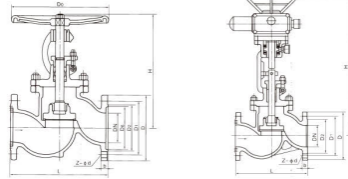

J41H-25/J41W-25P/ J41W-25R /J41Y-25I /J941Y-25 /J941W-25P/
J941W-25R /J941Y-2511

select Inquiry		Nominal diameter □DN□	Main external and connecting dimensions(mm)										Electric D0 device	
		L	D	D1	D2	D6	b	f	f2	Z-d	H-hand	H-electricity		
10	130	90	60	40	35	16	2	4	4-14	198		120		
15	130	95	65	45	40	16	2	4	4-14	233		120		
20	150	105	75	55	51	16	2	4	4-14	275		140		
25	160	115	85	65	58	16	2	4	4-14	285		160		
32	180	135	100	78	66	18	2	4	4-18	302		180		
40	200	145	110	85	76	18	3	4	A-18	355		200		
50	230	160	125	100	88	20	3	4	4-18	373	645	240	DZW10	
65	290	180	145	120	110	22	3	4	8-18	408	690	280	DZW10	
80	310	195	160	135	121	22	3	4	8-18	436	715	320	DZW20	
100	350	230	190	160	150	24	3	4.50	8-23	480	770	360	DZW20	
125	400	270	220	188	176	28	3	4.50	8-25	558	782	400	DZW30	
150	480	300	250	218	204	30	3	4.50	8-25	611	875	400	DZW45	
200	600	375	320	282	260	38	3	4.50	12-30	720	1160	400	DZW60	
250	650	445	385	345	318	42	3	4.50	12-34	780	1210	500	DZW90	
300	750	510	450	408	364	46	4	4.50	16-34	830	1260	560	DZW120	
350	850	570	510	465	422	52	4	5	16-34	980	1310	560	DZW120	
400	950	655	585	535	474	58	4	5	16-41	1030	1360	640	DZW180	