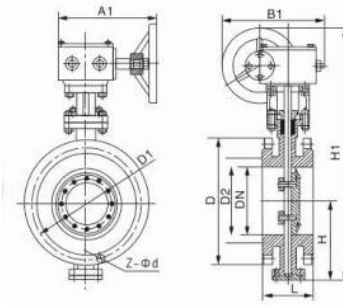

D3/6/943H Flanged metal hard seal butterfly valve

D343H

select Inquiry	DN(mm)		Structure length (standard value) [mm]	Dimension(ref value)(mm)												Connection size (standard value)(mm)					
	mm	in		L	H	D343H			D643H			D943H			1.0MPa			1.6MPa			
					H1	A1	B1	H2	A2	B2	H3	A3	B3	D	D1	D2	Z-φd	D	D1	D2	Z-φd
50	2	108	112	350	180	200	625	245	72	530	250	255	65	125	99	4-18	165	125	100	4-18	
65	2 1/2"	112	115	370	180	200	625	245	72	530	250	255	185	145	118	4-18	185	145	120	4-18	
80	3	114	120	380	180	200	645	245	72	565	250	255	200	160	132	8-18	200	160	135	8-18	
100	4	127	138	420	180	200	675	355	92	600	250	255	220	180	150	8-18	220	180	155	8-18	
125	5	140	164	460	180	200	715	355	92	640	250	255	250	210	184	8-18	250	210	185	8-18	
150	6	140	175	555	270	280	800	355	92	705	300	315	285	240	210	8-22	285	240	210	8-22	
200	8	152	200	760	400	425	850	250	170	775	300	315	340	295	265	8-22	340	295	265	12-22	
250	10	165	243	830	400	425	925	250	170	945	300	315	395	350	320	12-22	405	355	320	12-26	
300	12	178	250	895	450	560	1035	450	220	1070	300	315	445	400	368	12-22	460	410	375	12-26	
350	14	190	280	950	450	560	1070	450	220	1140	300	315	505	460	428	16-22	520	470	435	16-26	
400	16	216	305	1190	535	580	1190	450	220	1210	300	315	565	515	482	16-26	580	525	485	16-30	
450	18	222	350	1255	535	580	1250	650	280	1335	575	714	615	565	532	20-26	640	585	545	20-30	
500	20	229	380	1305	535	580	1290	650	280	1415	575	714	670	620	585	20-26	715	650	608	20-33	
600	24	267	445	1340	570	660	1455	850	380	1605	656	810	780	725	685	20-30	840	770	718	20-36	
700	28	292	480	1.52	750	550	1585	850	380	844	656	810	895	840	800	24-30	910	840	788	24-36	
800	32	318	530	1710	750	550	1700	1250	380	2040	656	810	1015	950	905	24-33	1025	950	898	24-39	
900	36	330	580	1810	750	550	1965	1250	380	2255	785	863	1115	1050	1005	28-33	1125	1050	998	28-39	
1000	40	410	650	1960	900	750	2016	250	380	2380	785	863	1230	1160	1115	28-36	1255	1170	1110	28-42	
1200	48	470	760	2250	1000	925	2250	1250	380	2640	785	863	1455	1380	1325	32-39	1485	1390	1325	32-48	
1400	56	530	850	2435	1000	925	-	-	-	2883	-	-	1675	1590	1525	36-42	1685	1590	1525	36-48	
1600	64	600	1030	2780	1000	925	-	-	-	3156	-	-	1915	1820	1750	40-46	1930	1820	1750	40-56	
1800	72	670	1230	3020	1100	980	-	-	-	3421	-	-	2115	2020	1950	44-48	2130	2020	1950	44-56	
2000	80	760	1350	3270	4100	980	-	-	-	3685	-	-	2325	2230	2160	48-48	2345	2230	2150	48-62	