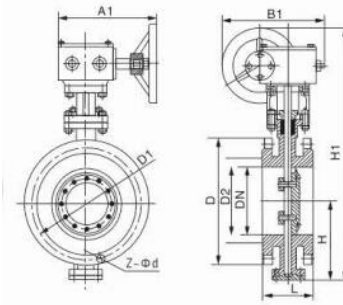

D3/6/943H Flanged metal hard seal butterfly valve

D343H

select Inquiry	DN(mm)		Structure length (standard value) [mm]		Dimension(ref value)(mm)										Connection size (standard value)(mm)					
	mm	in	L	H	D343H			D643H			D943H			1.0MPa			1.6MPa			
					H1	A1	B1	H2	A2	B2	H3	A3	B3	D	D1	D2	Z-φd	D	D1	D2
50	2	108	112	350	180	200	625	245	72	530	250	255	65	125	99	4-18	165	125	100	4-18
65	2 1/2"	112	115	370	180	200	625	245	72	530	250	255	185	145	118	4-18	185	145	120	4-18
80	3	114	120	380	180	200	645	245	72	565	250	255	200	160	132	8-18	200	160	135	8-18
100	4	127	138	420	180	200	675	355	92	600	250	255	220	180	150	8-18	220	180	155	8-18
125	5	140	164	460	180	200	715	355	92	640	250	255	250	210	184	8-18	250	210	185	8-18
150	6	140	175	555	270	280	800	355	92	705	300	315	285	240	210	8-22	285	240	210	8-22
200	8	152	200	760	400	425	850	250	170	775	300	315	340	295	265	8-22	340	295	265	12-22
250	10	165	243	830	400	425	925	250	170	945	300	315	395	350	320	12-22	405	355	320	12-26
300	12	178	250	895	450	560	1035	450	220	1070	300	315	445	400	368	12-22	460	410	375	12-26
350	14	190	280	950	450	560	1070	450	220	1140	300	315	505	460	428	16-22	520	470	435	16-26
400	16	216	305	1190	535	580	1190	450	220	1210	300	315	565	515	482	16-26	580	525	485	16-30
450	18	222	350	1255	535	580	1250	650	280	1335	575	714	615	565	532	20-26	640	585	545	20-30
500	20	229	380	1305	535	580	1290	650	280	1415	575	714	670	620	585	20-26	715	650	608	20-33
600	24	267	445	1340	570	660	1455	850	380	1605	656	810	780	725	685	20-30	840	770	718	20-36
700	28	292	480	1.52	750	550	1585	850	380	844	656	810	895	840	800	24-30	910	840	788	24-36
800	32	318	530	1710	750	550	1700	1250	380	2040	656	810	1015	950	905	24-33	1025	950	898	24-39
900	36	330	580	1810	750	550	1965	1250	380	2255	785	863	1115	1050	1005	28-33	1125	1050	998	28-39
1000	40	410	650	1960	900	750	2016	250	380	2380	785	863	1230	1160	1115	28-36	1255	1170	1110	28-42
1200	48	470	760	2250	1000	925	2250	1250	380	2640	785	863	1455	1380	1325	32-39	1485	1390	1325	32-48
1400	56	530	850	2435	1000	925	-	-	-	2883	-	-	1675	1590	1525	36-42	1685	1590	1525	36-48
1600	64	600	1030	2780	1000	925	-	-	-	3156	-	-	1915	1820	1750	40-46	1930	1820	1750	40-56
1800	72	670	1230	3020	1100	980	-	-	-	3421	-	-	2115	2020	1950	44-48	2130	2020	1950	44-56
2000	80	760	1350	3270	4100	980	-	-	-	3685	-	-	2325	2230	2160	48-48	2345	2230	2150	48-62