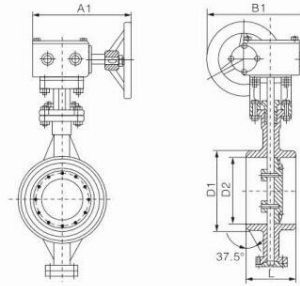

D363H/Y welded butterfly valve

Dimension & Connection size(mm)

select Inquiry DN(mm)			L	0.6MPa		1.0MPa		□□1.6MPa		□□2.5MPa	
				D1	D2	D1	D2	D1	D2	D1	D2
50	150	57	51	57	51	57	51	57	51		
65	170	76	71	76	71	76	71	76	71		
80	180	90	8	90	78	90	8	90	78		
100	190	110	96	110	96	110	96	110	96		
125	200	135	121	135	121	135	121	135	121		
150	210	161	146	161	146	161	146	161	146		
200	230	222	202	222	202	222	202	222	202		
250	250	278	254	278	254	278	254	278	254		
300	270	330	303	330	303	330	303	330	303		
350	290	382	351	382	351	382	351	382	351		
400	310	432	398	432	398	432	398	432	398		
450	330	484	450	484	450	484	450	484	450		
500	350	585	501	585	501	585	501	585	501		
600	390	636	602	636	602	636	602	636	602		
700	430	726	692	726	692	726	692	726	692		
800	470	826	792	826	792	826	792	826	792		
900	510	926	892	926	892	926	892	926	892		
1000	550	1028	992	1028	992	1028	992	1028	992		
1200	630	1228	1192	1228	1192	1228	1192	1228	1192		
1400	710	1428	1392	1428	1392	1428	1392	1428	1392		

D363H/Y welded butterfly valve

1600	790	1628	1592	1628	1592	1628	1592	-	-
1800	870	1828	1792	1828	1792	1828	1792	-	-
2000	950	2028	1992	2028	1992	2028	1992	-	-