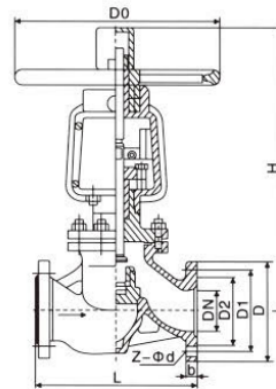

JY41W- 25P JY41W-25T

select Inquiry DN(mm)		L	D	D1	D2	b	Z- φd	D0	H	H1	L1
15	130	95	65	45	16	4- φ14	100	190			
20	150	105	75	55	16	4- φ14	100	213			
25	160	115	85	65	16	4- φ14	125	236			
32	180	135	100	78	18	4- φ18	180	312			
40	200	145	110	85	18	4- φ18	160	328			
50	230	160	125	100	20	4- φ18	320	450			
65	290	180	145	120	22	8- φ18	360	530			
80	310	195	160	135	22	8- φ18	400	560			
100	350	230	190	160	24	8- φ23	450	618			
125	400	270	220	188	28	8- φ25	450	675			
150	480	300	250	218	30	8- φ25	560	743			
200	600	360	310	278	34	12- φ25	640	850			
250	650	425	370	332	36	12- φ30	720	975	340	380	
300	750	485	430	390	40	16- φ30	800	1115	340	415	
400	950	610	550	505	48	16- φ34	900	1380	340	465	