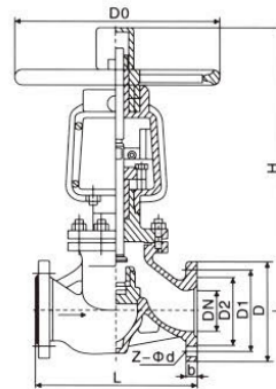

JY41W-40P JY41W-40T

select Inquiry DN(mm)		L	D	D1	D2	b	Z- φd	D0	H	H1	L1
15	130	95	65	45	40	4- φ14	100	202	-	-	
20	150	105	75	55	51	4- φ14	100	225	-	-	
25	160	115	85	65	58	4- φ14	125	236	-	-	
32	180	135	100	78	66	4- φ18	180	312	-	-	
40	200	145	110	85	76	4- φ18	160	328	-	-	
50	230	160	125	100	88	4- φ18	320	450	-	-	
65	290	180	145	120	110	8- φ18	360	530	-	-	
80	310	195	160	135	121	8- φ18	400	560	-	-	
100	350	230	190	160	150	8- φ23	450	618	-	-	
125	400	270	220	188	176	8- φ25	450	675	-	-	
150	480	300	250	218	204	8- φ25	560	743	-	-	
200	600	375	320	282	160	12- φ30	640	850	-	-	
250	650	445	385	345	313	12- φ34	720	975	340	380	
300	750	510	450	408	364	16- φ34	800	1115	340	415	
400	950	655	585	535	474	16- φ41	900	1425	340	465	