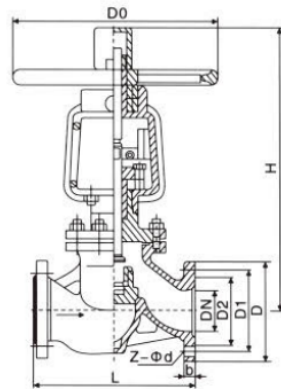

JY41W-40P JY41W-40T

select Inquiry DN(mm)		L	D	D1	D2	b	Z- φd	D0	H	H1	L1
15	130	95	65	45	40	4- φ14	100	202	-	-	
20	150	105	75	55	51	4- φ14	100	225	-	-	
25	160	115	85	65	58	4- φ14	125	236	-	-	
32	180	135	100	78	66	4- φ18	180	312	-	-	
40	200	145	110	85	76	4- φ18	160	328	-	-	
50	230	160	125	100	88	4- φ18	320	450	-	-	
65	290	180	145	120	110	8- φ18	360	530	-	-	
80	310	195	160	135	121	8- φ18	400	560	-	-	
100	350	230	190	160	150	8- φ23	450	618	-	-	
125	400	270	220	188	176	8- φ25	450	675	-	-	
150	480	300	250	218	204	8- φ25	560	743	-	-	
200	600	375	320	282	160	12- φ30	640	850	-	-	
250	650	445	385	345	313	12- φ34	720	975	340	380	
300	750	510	450	408	364	16- φ34	800	1115	340	415	
400	950	655	585	535	474	16- φ41	900	1425	340	465	