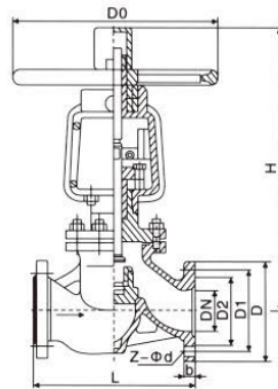

JY41W-40P JY41W-40T

select Inquiry DN(mm)		L	D	D1	D2	b	Z- φd	D0	H	H1	L1
15	130	95	65	45	40	4- φ14	100	202	-	-	
20	150	105	75	55	51	4- φ14	100	225	-	-	
25	160	115	85	65	58	4- φ14	125	236	-	-	
32	180	135	100	78	66	4- φ18	180	312	-	-	
40	200	145	110	85	76	4- φ18	160	328	-	-	
50	230	160	125	100	88	4- φ18	320	450	-	-	
65	290	180	145	120	110	8- φ18	360	530	-	-	
80	310	195	160	135	121	8- φ18	400	560	-	-	
100	350	230	190	160	150	8- φ23	450	618	-	-	
125	400	270	220	188	176	8- φ25	450	675	-	-	
150	480	300	250	218	204	8- φ25	560	743	-	-	
200	600	375	320	282	160	12- φ30	640	850	-	-	
250	650	445	385	345	313	12- φ34	720	975	340	380	
300	750	510	450	408	364	16- φ34	800	1115	340	415	
400	950	655	585	535	474	16- φ41	900	1425	340	465	