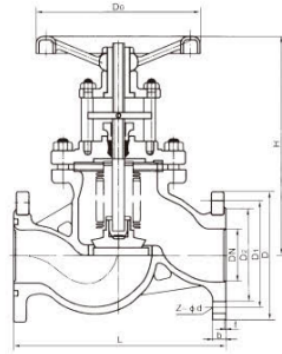

WJ41H-16C WJ41W-16P

select Inquiry DN(mm)			L	D	D1	D2	b	f	Z-	ϕd	H	D0
15	130	95	65	47	4	2	4- $\phi 13.5$	202	120			
20	150	105	75	58	14	2	4- $\phi 13.5$	231	140			
25	160	115	85	68	14	2	4- $\phi 13.5$	231	140			
32	180	140	100	78	16	2	4- $\phi 17.5$	286	160			
40	200	150	110	88	16	3	4- $\phi 17.5$	317	200			
50	230	165	125	102	16	3	4- $\phi 17.5$	317	200			
65	290	185	145	122	18	3	8- $\phi 17.5$	331	240			
80	310	200	160	123	20	3	8- $\phi 17.5$	402	240			
100	350	220	180	158	20	3	8- $\phi 17.5$	416	320			
125	400	250	210	184	22	3	8- $\phi 17.5$	467	360			
150	480	285	240	212	24	3	8- $\phi 22$	525	360			
200	600	340	295	268	26	3	12- $\phi 22$	611	500			