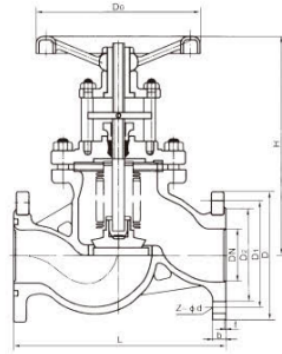

WJ41H-16C WJ41W-16P

select Inquiry DN(mm)			L	D	D1	D2	b	f	Z- φd	H	D0
15	130	95	65	47	4	2	4-φ13.5	202	120		
20	150	105	75	58	14	2	4-φ13.5	231	140		
25	160	115	85	68	14	2	4-φ13.5	231	140		
32	180	140	100	78	16	2	4-φ17.5	286	160		
40	200	150	110	88	16	3	4-φ17.5	317	200		
50	230	165	125	102	16	3	4-φ17.5	317	200		
65	290	185	145	122	18	3	8-φ17.5	331	240		
80	310	200	160	123	20	3	8-φ17.5	402	240		
100	350	220	180	158	20	3	8-φ17.5	416	320		
125	400	250	210	184	22	3	8-φ17.5	467	360		
150	480	285	240	212	24	3	8-φ22	525	360		
200	600	340	295	268	26	3	12-φ22	611	500		