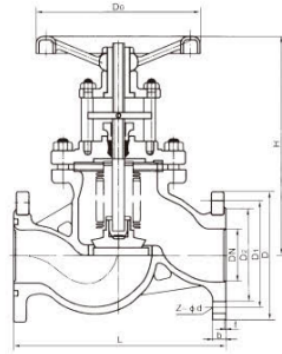

WJ41H-25 WJ41W-25P

select Inquiry DN(mm)			L	D	D1	D2	b	f	Z- φd	H	D0
15	130	95	65	47	16	2	4-φ13.5	202	120		
20	150	105	75	58	16	2	4-φ13.5	231	160		
25	160	115	385	68	16	2	4-φ13.5	231	160		
32	180	140	100	78	18	2	4-φ17.5	286	160		
40	200	150	110	88	18	3	4-φ17.5	317	200		
50	230	165	125	102	20	3	4-φ17.5	317	200		
65	290	185	145	122	22	3	8-φ17.5	331	280		
80	310	200	160	133	22	3	8-φ17.5	402	280		
100	350	235	190	158	24	3	8-φ22	416	320		
125	400	270	220	184	28	3	8-φ22	467	360		
150	480	300	250	212	30	3	8-φ26	525	360		
200	600	360	310	278	30	3	12-φ27	611	500		