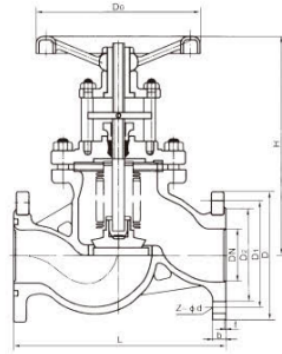

WJ41H-40 WJ41W-40P

select Inquiry DN(mm)			L	D	D1	D2	b	f	Z-φd	H	D0
15	130	95	65	47	16	2	4-φ13.5	202	120		
20	150	105	75	58	16	2	4-φ13.5	228	160		
25	160	115	85	68	16	2	4-φ13.5	228	160		
32	180	140	100	78	18	2	4-φ17.5	274	160		
40	200	150	110	88	20	3	4-φ17.5	345	200		
50	230	165	125	102	22	3	4-φ17.5	396	200		
65	290	185	145	122	22	3	8-φ17.5	399	280		
80	310	200	160	133	24	3	8-φ17.5	405	280		
100	350	235	190	158	28	3	8-φ22	460	320		