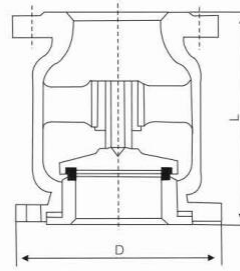

## H42H/W/N vertical lift check valve

select Inquiry DN(mm)			1.6MPa		2.5MPa		4.0MPa	
			L	D	L	D	L	D
15	80	95	80	95	-	-		
20	90	105	90	105	-	-		
25	100	115	100	115	-	-		
32	110	135/140	110	135/140	-	-		
40	120	145/150	120	145/150	-	-		
50	140	160/165	140	160/165	140	160		
65	160	180/185	160	180/185	160	180		
80	185	195/200	185	195/200	185	195		
100	210	215/220	210	230/235	210	230		
125	275	245/250	275	270/275	275	270		
150	300	280/285	300	300	300	300		
200	380	335/340	380	360	380	375		
250	430	405	430	425	430	445		
300	510	460	510	485	510	510		