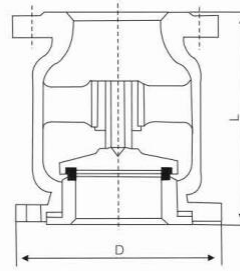

H42H/W/N vertical lift check valve

select Inquiry DN(mm)			1.6MPa		2.5MPa		4.0MPa	
			L	D	L	D	L	D
15	80	95	80	95	-	-		
20	90	105	90	105	-	-		
25	100	115	100	115	-	-		
32	110	135/140	110	135/140	-	-		
40	120	145/150	120	145/150	-	-		
50	140	160/165	140	160/165	140	160		
65	160	180/185	160	180/185	160	180		
80	185	195/200	185	195/200	185	195		
100	210	215/220	210	230/235	210	230		
125	275	245/250	275	270/275	275	270		
150	300	280/285	300	300	300	300		
200	380	335/340	380	360	380	375		
250	430	405	430	425	430	445		
300	510	460	510	485	510	510		