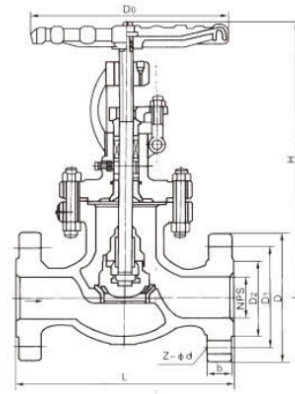

API globe valve

select Inquiry Class	Size		Dimensions(mm)					WT(kg)				
	NPS	DN	RF	L RTJ	BW	d	H	H1	W	W1	hand wheel	gear box
150	1/2	15	108	119	108	13	182	100	3			
150	3/4	20	117	130	117	19	193	100	4			
150	1	25	127	140	127	25	217	100	5			
150	1.25	32	140	152	140	32	235	135	8			
150	1.50	40	165	178	165	38	258	135	9			
150	2	50	203	216	203	51	330	200	19			
150	2.50	65	216	229	216	64	360	250	27	—		
150	3	80	241	254	241	76	390	280	36			
150	4	100	292	305	292	102	445	300	53			
150	5	125	356	369	356	127	480	350	75			
150	6	150	406	419	406	152	520	556	350	310	94	126
150	8	200	495	508	495	203	600	658	400	310	148	180
150	10	250	622	635	622	254	773	805	450	460	242	291
150	12	300	698	711	698	305	880	955	500	460	438	480
300	%	15	152	164	152	13	185	100	5			
300	3/4	20	178	191	178	19	195	100	7			
300	1	25	203	216	203	25	220	135	10			
300	1.25	32	216	229	216	32	240	135	14			
300	1 1/2	40	229	241	229	38	260	160	19			

API globe valve

300	2	50	267	283	267	51	385		200		25	
300	2.50	65	292	308	292	64	420		200		42	
300	3	80	318	333	318	76	440		280		46	
300	4	100	356	371	356	102	515		350		74	
300	5	125	400	416	400	127	580		350		111	
300	6	150	444	460	444	152	660	690	400	310	165	195
300	8	200	559	575	559	203	900	950	550	460	275	327
300	10	250	622	638	622	254	950	990	600	460	400	452
300	12	300	711	727	711	305	1030	1080	700	460	624	725