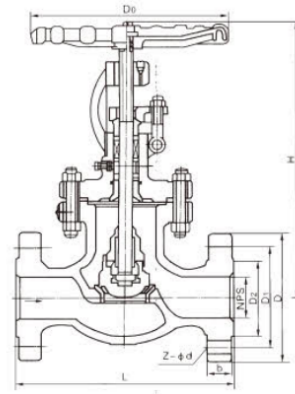

API globe valve

select Inquiry Class	Size			Dimensions(mm)							WT(kg)	
	NPS	DN	RF	L RTJ	BW	d	H	H1	W	W1	hand wheel	gear box
150	1/2	15	108	119	108	13	182	100	3			
150	3/4	20	117	130	117	19	193	100	4			
150	1	25	127	140	127	25	217	100	5			
150	1.25	32	140	152	140	32	235	135	8			
150	1.50	40	165	178	165	38	258	135	9			
150	2	50	203	216	203	51	330	200	19			
150	2.50	65	216	229	216	64	360	250	27	—		
150	3	80	241	254	241	76	390	280	36			
150	4	100	292	305	292	102	445	300	53			
150	5	125	356	369	356	127	480	350	75			
150	6	150	406	419	406	152	520	556	350	310	94	126
150	8	200	495	508	495	203	600	658	400	310	148	180
150	10	250	622	635	622	254	773	805	450	460	242	291
150	12	300	698	711	698	305	880	955	500	460	438	480
300	%	15	152	164	152	13	185	100	5			
300	3/4	20	178	191	178	19	195	100	7			
300	1	25	203	216	203	25	220	135	10			
300	1.25	32	216	229	216	32	240	135	14			
300	1 1/2	40	229	241	229	38	260	160	19			

API globe valve

300	2	50	267	283	267	51	385		200		25	
300	2.50	65	292	308	292	64	420		200		42	
300	3	80	318	333	318	76	440		280		46	
300	4	100	356	371	356	102	515		350		74	
300	5	125	400	416	400	127	580		350		111	
300	6	150	444	460	444	152	660	690	400	310	165	195
300	8	200	559	575	559	203	900	950	550	460	275	327
300	10	250	622	638	622	254	950	990	600	460	400	452
300	12	300	711	727	711	305	1030	1080	700	460	624	725