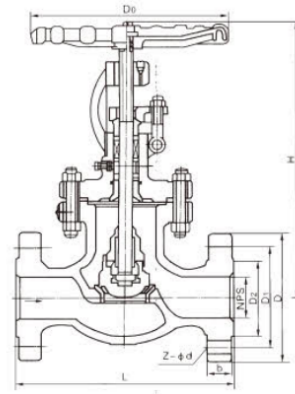

API globe valve

select Inquiry Class	Size		Dimensions(mm)					WT(kg)				
	NPS	DN	RF	L RTJ	BW	d	H	H1	W	W1	hand wheel	gear box
150	1/2	15	108	119	108	13	182		100		3	
150	3/4	20	117	130	117	19	193		100		4	
150	1	25	127	140	127	25	217		100		5	
150	1.25	32	140	152	140	32	235		135		8	
150	1.50	40	165	178	165	38	258		135		9	
150	2	50	203	216	203	51	330		200		19	
150	2.50	65	216	229	216	64	360		250		27	—
150	3	80	241	254	241	76	390		280		36	
150	4	100	292	305	292	102	445		300		53	
150	5	125	356	369	356	127	480		350		75	
150	6	150	406	419	406	152	520	556	350	310	94	126
150	8	200	495	508	495	203	600	658	400	310	148	180
150	10	250	622	635	622	254	773	805	450	460	242	291
150	12	300	698	711	698	305	880	955	500	460	438	480
300	%	15	152	164	152	13	185		100		5	
300	3/4	20	178	191	178	19	195		100		7	
300	1	25	203	216	203	25	220		135		10	
300	1.25	32	216	229	216	32	240		135		14	
300	1 1/2	40	229	241	229	38	260		160		19	

API globe valve

300	2	50	267	283	267	51	385		200		25	
300	2.50	65	292	308	292	64	420		200		42	
300	3	80	318	333	318	76	440		280		46	
300	4	100	356	371	356	102	515		350		74	
300	5	125	400	416	400	127	580		350		111	
300	6	150	444	460	444	152	660	690	400	310	165	195
300	8	200	559	575	559	203	900	950	550	460	275	327
300	10	250	622	638	622	254	950	990	600	460	400	452
300	12	300	711	727	711	305	1030	1080	700	460	624	725