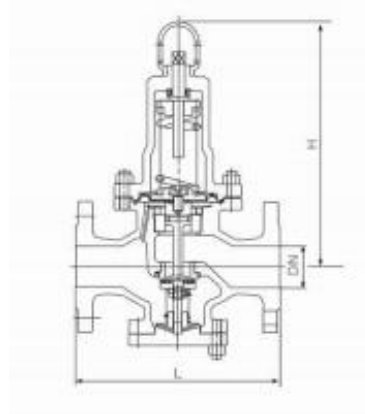

YW410-10

YW416-16

YW425-25

select Inquiry DN L H

15	108	105
20	117	105
25	127	115
32	140	120
40	165	165
50	203	165
65	216	190
80	241	250
100	292	274
125	330	350
150	356	368
200	495	395
250	622	433
300	398	475
350	787	520
400	914	570