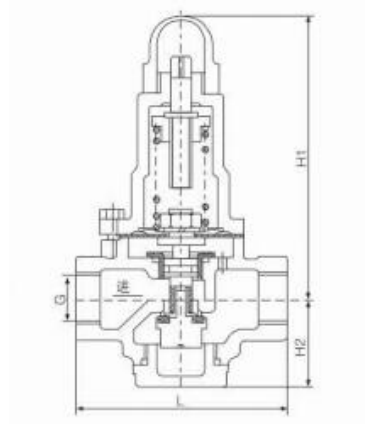

YW110-10
YW116-16

select Inquiry Pipe thread G L H1 H2

	G	L	H1	H2
1/2	100	135	41	
3/4	100	135	41	
1	120	152	45	
1 1/4	150	180	53	
1 1/2	150	196	56	
2	180	201	58	