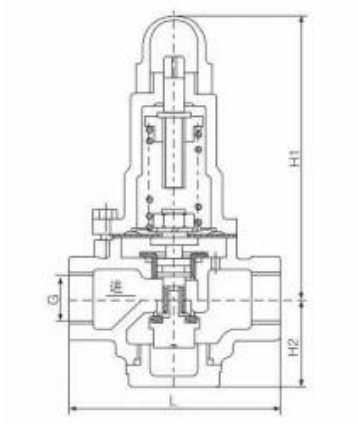

YW110-10  
YW116-16

**select Inquiry Pipe thread G L H1 H2**

	G	L	H1	H2
1/2	100	135	41	
3/4	100	135	41	
1	120	152	45	
1 1/4	150	180	53	
1 1/2	150	196	56	
2	180	201	58	