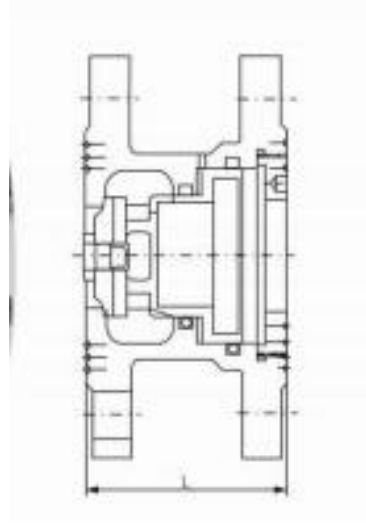

# YB43X-10/16 T(B type)

select	Inquiry	Type	PN	Mpa	DN	L
Y43X-10T(B型)	1.0MPa	50	85			
Y43X-10T(B型)	1.0MPa	65	102			
Y43X-10T(B型)	1.0MPa	80	122			
Y43X-10T(B型)	1.0MPa	100	140			
Y43X-10T(B型)	1.0MPa	125	160			
Y43X-10T(B型)	1.0MPa	150	178			
Y43X-10T(B型)	1.0MPa	200	230			
Y43X-16T(B型)	1.6MPa	50	85			
Y43X-16T(B型)	1.6MPa	65	102			
Y43X-16T(B型)	1.6MPa	80	122			
Y43X-16T(B型)	1.6MPa	100	140			
Y43X-16T(B型)	1.6MPa	125	160			
Y43X-16T(B型)	1.6MPa	150	178			
Y43X-16T(B型)	1.6MPa	200	230			