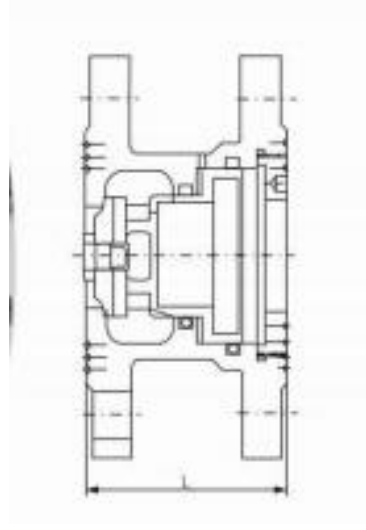

# YB43X-10/16 T(B type)

select	Inquiry	Type	PN Mpa	DN	L
Y43X-10T(B型)	1.0MPa	50	85		
Y43X-10T(B型)	1.0MPa	65	102		
Y43X-10T(B型)	1.0MPa	80	122		
Y43X-10T(B型)	1.0MPa	100	140		
Y43X-10T(B型)	1.0MPa	125	160		
Y43X-10T(B型)	1.0MPa	150	178		
Y43X-10T(B型)	1.0MPa	200	230		
Y43X-16T(B型)	1.6MPa	50	85		
Y43X-16T(B型)	1.6MPa	65	102		
Y43X-16T(B型)	1.6MPa	80	122		
Y43X-16T(B型)	1.6MPa	100	140		
Y43X-16T(B型)	1.6MPa	125	160		
Y43X-16T(B型)	1.6MPa	150	178		
Y43X-16T(B型)	1.6MPa	200	230		