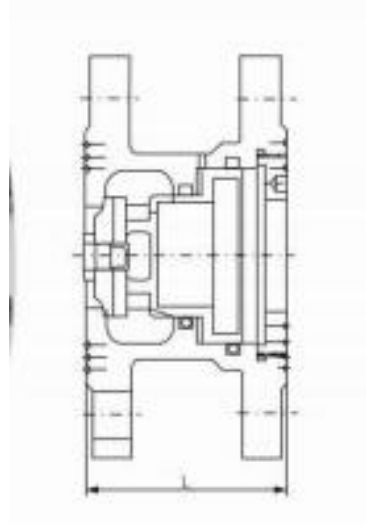

YB43X-10/16 T(B type)

select	Inquiry	Type	PN	Mpa	DN	L
Y43X-10T(B型)	1.0MPa	50	85			
Y43X-10T(B型)	1.0MPa	65	102			
Y43X-10T(B型)	1.0MPa	80	122			
Y43X-10T(B型)	1.0MPa	100	140			
Y43X-10T(B型)	1.0MPa	125	160			
Y43X-10T(B型)	1.0MPa	150	178			
Y43X-10T(B型)	1.0MPa	200	230			
Y43X-16T(B型)	1.6MPa	50	85			
Y43X-16T(B型)	1.6MPa	65	102			
Y43X-16T(B型)	1.6MPa	80	122			
Y43X-16T(B型)	1.6MPa	100	140			
Y43X-16T(B型)	1.6MPa	125	160			
Y43X-16T(B型)	1.6MPa	150	178			
Y43X-16T(B型)	1.6MPa	200	230			