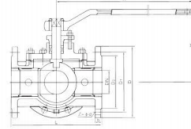

Three ball valve

select Inquiry		Q44F-16C	Q44F-16P	Q644F-16C	Q644F-16P	Q944F-16C	Q944F-16P	Q45F-16C	Q45F-16P	Q645F-16C	Q645F-16P	Q945F-16C	Q945F-16P
		DN	L	D	D1	D2	b	Z- φd	H	W			
15	108	95	65	45	14	4- φ14	95	140					
20	117	105	75	55	14	4- φ14	105	160					
25	127	115	85	65	14	4- φ14	113	180					
32	140	135	100	78	16	4- φ18	135	250					
40	165	145	110	85	16	4- φ18	142	300					
50	178	160	125	100	16	4- φ18	154	350					
65	191	180	145	120	18	4- φ18	175	350					
80	203	195	160	135	20	8- φ18	190	400					
100	229	215	180	155	20	8- φ18	225	500					
125	356	245	210	185	22	8- φ18	245	600					
150	394	280	240	210	24	8- φ23	265	800					
200	457	335	295	265	26	12- φ23	305	800					
250	533	405	355	320	30	12- φ25	370	1300					