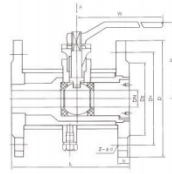

PN2.5MPa

select Inquiry		PN2.5MPa						
	DN	L	D	D1	D2	b	Z- φd	H W
15	140	95	65	45	16	4- φ14	95	160
20	152	105	75	55	16	4- φ14	101	160
25	165	115	85	65	16	4- φ14	106	160
32	178	135	100	78	18	4- φ18	112	230
40	190	145	110	85	18	4- φ18	125	230
50	216	160	125	100	20	4- φ18	135	230
65	241	180	145	120	22	4- φ18	170	400
80	283	195	160	135	22	8- φ18	193	400
100	305	230	190	160	24	8- φ23	265	700
125	381	270	220	188	28	8- φ25	310	700
150	403	300	250	218	30	8- φ25	355	1100
200	502	360	310	278	34	12- φ25	410	1500
250	568	425	370	332	36	12- φ30	560	1500