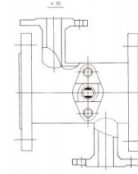

PN2.5MPa

select Inquiry		PN2.5MPa						
	DN	L	D	D1	D2	b	Z- φd	H W
15	140	95	65	45	16	4- φ14	95	160
20	152	105	75	55	16	4- φ14	101	160
25	165	115	85	65	16	4- φ14	106	160
32	178	135	100	78	18	4- φ18	112	230
40	190	145	110	85	18	4- φ18	125	230
50	216	160	125	100	20	4- φ18	135	230
65	241	180	145	120	22	4- φ18	170	400
80	283	195	160	135	22	8- φ18	193	400
100	305	230	190	160	24	8- φ23	265	700
125	381	270	220	188	28	8- φ25	310	700
150	403	300	250	218	30	8- φ25	355	1100
200	502	360	310	278	34	12- φ25	410	1500
250	568	425	370	332	36	12- φ30	560	1500