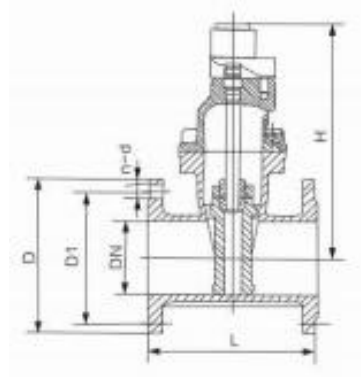

SZ45X

select	Inquiry	DN	D		D1		N-D		L	H
			1.6Mpa	1.0Mpa	1.6Mpa	1.0Mpa	1.6Mpa	1.0Mpa		
50	165	125	125	4-19	4-19	178	200			
65	185	145	145	4-19	4-19	190	230			
80	200	160	160	8-19	8-19	203	270			
100	220	180	180	8-19	8-19	229	300			
125	250	210	210	8-19	8-19	254	390			
150	285	240	240	8-23	8-23	267	420			
200	340	295	295	8-23	12-23	292	520			
250	405	350	355	12-23	12-28	330	600			
300	460	400	410	12-23	12-28	356	700			