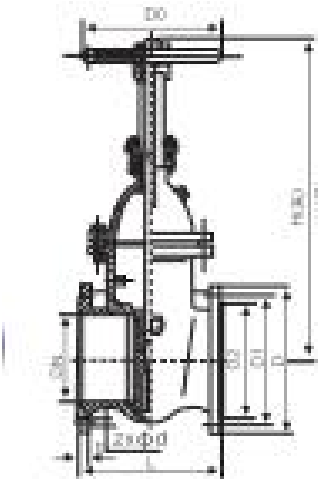

## Z45T/W-10/16 copper core gate valve

select	Inquiry	Type	DN	L	D	D1	D2	b-f	z-φd	H Do
Z45T/W-10	40	165	145	110	85	18-3	4-18	240	140	
Z45T/W-10	50	178	160	125	100	20-3	4-18	295	160	
Z45T/W-10	65	190	180	145	120	20-3	4-18	320	160	
Z45T/W-10	80	203	195	160	135	22-3	4-18	350	200	
Z45T/W-10	100	229	215	180	155	22-3	8-18	390	200	
Z45T/W-10	125	254	245	210	185	24-3	8-18	440	240	
Z45T/W-10	150	267	280	240	210	24-3	8-23	490	240	
Z45T/W-10	200	330	335	295	265	26-3	8-23	620	320	
Z45T/W-10	250	380	390	350	320	28-3	12-23	735	320	
Z45T/W-10	300	420	440	400	368	28-4	12-23	840	400	
Z45T/W-10	350	450	500	460	428	30-4	16-23	955	400	
Z45T/W-10	400	480	565	515	482	32-4	16-25	1100	500	
Z45T/W-10	450	510	615	565	532	32-4	20-25	1175	500	
Z45T/W-10	500	540	670	620	585	34-4	20-25	1440	500	
Z45T/W-10	600	600	780	725	685	36-5	20-30	1585	500	
Z45T/W-10	700	660	895	840	800	40-5	24-30	1717	900	
Z45T/W-10	800	720	1010	950	905	44-5	24-34	1877	900	
Z45T/W-10	1000	840	1220	1160	1115	49-4	28-34	2343	1000	