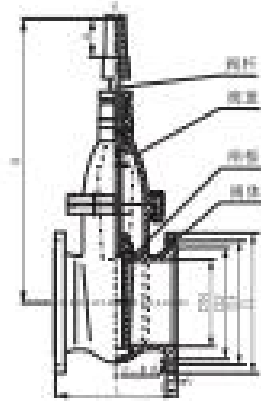

SZ45T/W-10/16 invisible rod gate valve

Z44T/W-10	40	165	145	110	85	18-3	4-18	240	140
Z44T/W-10	50	178	160	125	100	20-3	4-18	260	180
Z44T/W-10	65	190	180	145	120	20-3	4-18	300	180
Z44T/W-10	80	203	195	160	135	22-3	4-18	345	200
Z44T/W-10	100	229	215	180	155	22-3	8-18	395	200
Z44T/W-10	125	254	245	210	185	24-3	8-18	478	240
Z44T/W-10	150	267	280	240	210	24-3	8-23	558	240
Z44T/W-10	200	330	335	295	265	26-3	8-23	720	320
Z44T/W-10	250	380	390	350	320	28-3	12-23	845	320
Z44T/W-10	300	420	440	400	368	28-4	12-23	990	400
Z44T/W-10	350	450	500	460	428	30-4	16-23	1175	400
Z44T/W-10	400	480	565	515	482	32-4	16-25	1250	500