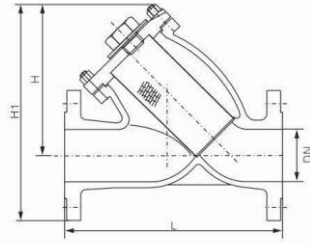

G41H-16P flange filter

select Inquiry DN(mm) L H H1

15	150	100	180
20	150	110	180
25	160	120	200
32	180	140	220
40	200	155	240
50	230	175	255
65	290	198	270
80	290	210	295
100	350	250	344
125	340	305	422
150	375	358	485
200	500	450	602
250	540	503	710
300	660	578	815