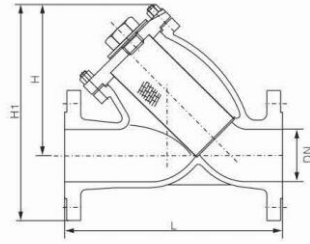

## G41H-16P flange filter

**select Inquiry DN(mm) L H H1**

15	150	100	180
20	150	110	180
25	160	120	200
32	180	140	220
40	200	155	240
50	230	175	255
65	290	198	270
80	290	210	295
100	350	250	344
125	340	305	422
150	375	358	485
200	500	450	602
250	540	503	710
300	660	578	815