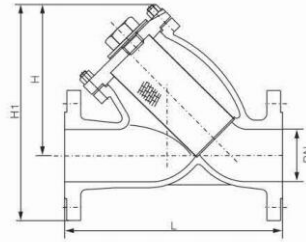

G41H-16P flange filter

select Inquiry DN(mm) L H H1

15	150	100	180
20	150	110	180
25	160	120	200
32	180	140	220
40	200	155	240
50	230	175	255
65	290	198	270
80	290	210	295
100	350	250	344
125	340	305	422
150	375	358	485
200	500	450	602
250	540	503	710
300	660	578	815