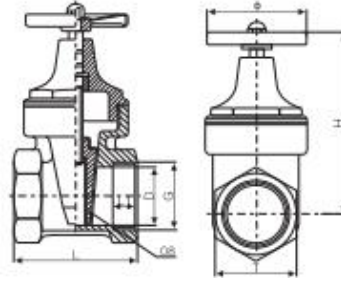

Z15X soft-sealing sluice valve

select Inquiry DN(mm) D G L L1 H b φ

15	15	1/2"	66	15	83	30	55
20	20	3/4"	69	15	96	36	65
25	25	1"	78	17	101	43	70
32	32	1 1/4"	93	20	118	53	75
40	40	1 1/2"	98	20	145	60	80
50	52	2"	110	22	165	72	90
65	67	2.5"	127	28	205	88	100
80	82	3"	139	28	240	106	120
100	102	4"	160	32	270	132	140