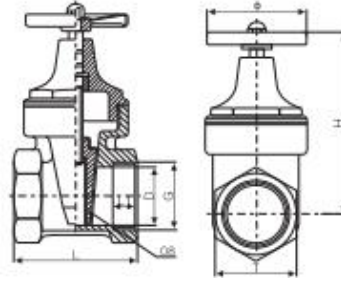

Z15X soft-sealing sluice valve

select Inquiry DN(mm) D G L L1 H b φ

DN	D	G	L	L1	H	b	φ
15	15	1/2"	66	15	83	30	55
20	20	3/4"	69	15	96	36	65
25	25	1"	78	17	101	43	70
32	32	1 1/4"	93	20	118	53	75
40	40	1 1/2"	98	20	145	60	80
50	52	2"	110	22	165	72	90
65	67	2.5"	127	28	205	88	100
80	82	3"	139	28	240	106	120
100	102	4"	160	32	270	132	140