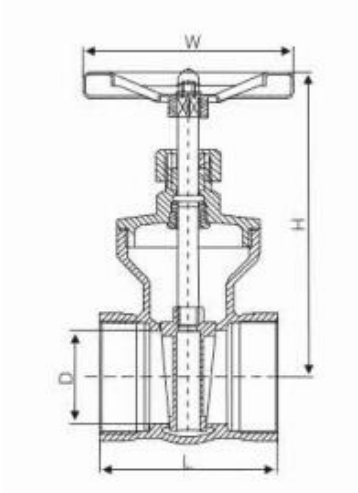

Z11W threaded gate valve

select Inquiry DN(mm) L D H W

15	43	18	80	53
20	45	24	90	53
25	52	30	100	53
32	56	40	110	78
40	62	45	130	78
50	68	57	140	78
65	85	69	170	126
80	92	85	195	126
100	105	104	230	126