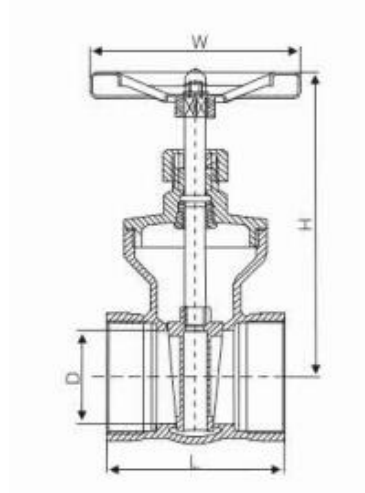

Z11W threaded gate valve

select Inquiry DN(mm) L D H W

15	43	18	80	53
20	45	24	90	53
25	52	30	100	53
32	56	40	110	78
40	62	45	130	78
50	68	57	140	78
65	85	69	170	126
80	92	85	195	126
100	105	104	230	126