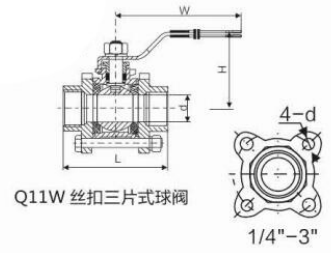

Q11W threaded three-piece ball valve

select Inquiry NPS DN(mm) d(mm) L(mm) H(mm) W(mm) 4-d(mm)

select	Inquiry	NPS	DN(mm)	d(mm)	L(mm)	H(mm)	W(mm)	4-d(mm)
1/4"	6	11.50	65	46	95	7		
3/8"	10	12	65	46	95	7		
1/2"	15	15	60	46	110	8		
3/4"	20	20	70	54	110	8.50		
1*	25	25	80	64	140	8.50		
1-1/4"	32	32	90	69	140	10		
1-1/2"	40	38	100	76	155	10		
2*	50	50	119	86	180	11		
2-1/2"	65	65	167	120	220	16		
3*	80	80	-	150	260	18		
4*	100	100	-	170	350	20		