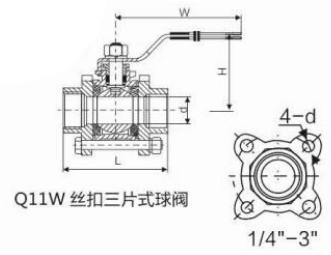

Q11W threaded three-piece ball valve

select Inquiry NPS DN(mm) d(mm) L(mm) H(mm) W(mm) 4-d(mm)

select	Inquiry	NPS	DN(mm)	d(mm)	L(mm)	H(mm)	W(mm)	4-d(mm)
1/4"	6	11.50	65	46	95	7		
3/8"	10	12	65	46	95	7		
1/2"	15	15	60	46	110	8		
3/4"	20	20	70	54	110	8.50		
1*	25	25	80	64	140	8.50		
1-1/4"	32	32	90	69	140	10		
1-1/2"	40	38	100	76	155	10		
2*	50	50	119	86	180	11		
2-1/2"	65	65	167	120	220	16		
3*	80	80	-	150	260	18		
4*	100	100	-	170	350	20		