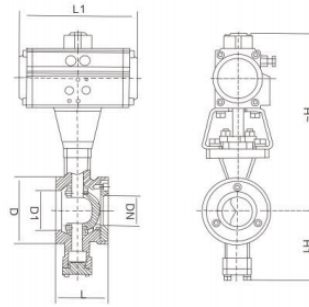

Pneumatic V cut off ball valve

select Inquiry DN(mm)			Clamp type				Flange type					b n-φd
			L	H	B	C	L	D	D1	D2	f	
25	50	30	68	38	102	115	85	65	2	14	4- φ14	
32	60	35	76	45	102	135	100	78	2	18	4- φ18	
40	60	35	84	50	114	145	110	85	3	18	4- φ18	
50	75	43	100	62	124	160	125	100	3	18	4- φ18	
65	100	50	118	73	145	180	145	120	3	18	8- φ18	
80	100	57	132	90	165	195	160	135	3	20	8- φ18	
100	115	65	158	115	194	215	180	155	3	20	8- φ18	
125	129	78	184	134	194	245	210	185	3	22	8- φ18	
150	160	95	216	164	229	280	240	210	3	24	8- φ23	
200	200	120	268	206	243	335	295	285	3	28	12- φ23	
250	240	148	326	260	297	405	355	320	3	30	12- φ25	