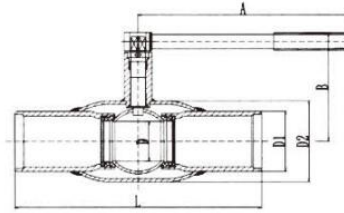

Standard diameter welded ball valve

select	Inquiry	DN	A	B	L	D	D1	D2
DN15	129	64	210	15	22	42		
DN20	129	64	230	15	28	42		
DN25	159	76	230	20	34	48		
DN32	159	85	260	25	42	60		
DN40	230	95	300	32	48	76		
DN50	230	100	300	40	57	89		
DN65	300	159	300	50	76	114		
DN80	300	170	300	65	89	140		
DN100	450	192	325	80	108	185		
DN125	450	208	325	100	133	216		
DN150	450	241	350	125	159	219		
DN200	243	400	400	150	219	267		
DN250	252	500	530	200	274	356		
DN300	236	500	560	250	324	457		
DN350	331	600	650	300	377	508		
DN400	331	600	760	337	426	559		
DN450	331	600	842	337	480	559		
DN500	360	700	910	387	530	680		
DN600	413	800	1065	489	630	812		
DN700	433	900	1346	591	720	1016		
DN800	433	900	1524	686	820	1095		
DN900	433	900	1727	781	920	1237		
DN1000	433	900	1900	874	1020	1385		

Standard diameter welded ball valve

DN1100	550	900	2000	976	1120	1600
DN1200	550	900	2100	1020	1220	1700
DN1400	550	900	2300	1262	1420	2100