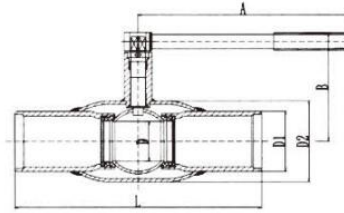

## Standard diameter welded ball valve

select	Inquiry	DN	A	B	L	D	D1	D2
DN15	129	64	210	15	22	42		
DN20	129	64	230	15	28	42		
DN25	159	76	230	20	34	48		
DN32	159	85	260	25	42	60		
DN40	230	95	300	32	48	76		
DN50	230	100	300	40	57	89		
DN65	300	159	300	50	76	114		
DN80	300	170	300	65	89	140		
DN100	450	192	325	80	108	185		
DN125	450	208	325	100	133	216		
DN150	450	241	350	125	159	219		
DN200	243	400	400	150	219	267		
DN250	252	500	530	200	274	356		
DN300	236	500	560	250	324	457		
DN350	331	600	650	300	377	508		
DN400	331	600	760	337	426	559		
DN450	331	600	842	337	480	559		
DN500	360	700	910	387	530	680		
DN600	413	800	1065	489	630	812		
DN700	433	900	1346	591	720	1016		
DN800	433	900	1524	686	820	1095		
DN900	433	900	1727	781	920	1237		
DN1000	433	900	1900	874	1020	1385		

Standard diameter welded ball valve

---

DN1100	550	900	2000	976	1120	1600
DN1200	550	900	2100	1020	1220	1700
DN1400	550	900	2300	1262	1420	2100