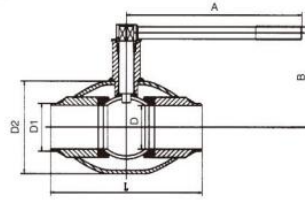

Full bore all welded ball valve

select	Inquiry	DN	A	B	L	D	D1	D2
DN15	129	90	210	15	22	43		
DN20	159	103	230	20	28	48		
DN25	159	107	260	25	34	60		
DN32	230	120	260	32	42	76		
DN40	230	126	300	40	48	89		
DN50	300	177	300	50	57	114		
DN65	300	186	300	65	76	140		
DN80	400	210	300	80	89	165		
DN100	400	214	325	100	108	216		
DN125	450	220	350	125	133	219		
DN150	450	280	400	150	159	355		
DN200	252	500	530	200	219	356		
DN250	236	500	550	250	274	457		
DN300	331	600	650	300	324	508		
DN350	331	600	762	337	377	550		
DN400	360	700	840	387	426	660		
Dn500	413	800	1010	489	530	813		
DN600	433	900	1140	591	630	1016		
DN700	433	900	1346	686	720	1130		
DN800	433	900	1524	781	820	1245		
DN900	433	900	1727	874	920	1385		
DN1000	550	900	1900	976	1020	1576		
DN1100	550	900	2000	1020	1120	1700		

Full bore all welded ball valve

DN1200	550	900	2100	1166	1220	2100
DN1400	550	900	2300	1360	1420	2281