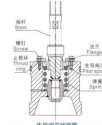

Special series regulating valve DC1629L,DC1629D

图8-4-10 主要技术参数

图8-4-11 主要技术参数