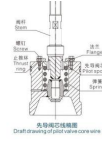

# Special series regulating valve DC1629L,DC1629D

图8-2-10 主要技术参数

图8-2-11 主要技术参数