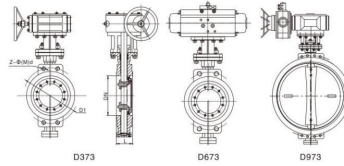

# GB wafer butterfly valve

select Inquiry Diameter	结构长度 Structural length		0.6MPa		1.0MPa		1.6MPa		2.5MPa		4.0MPa		6.3MPa		10.0MPa								
	口径 (mm)	L1	L2	D1	Z-φ (M)d	法兰端孔数 Flange hole no	D1	Z-φ (M)d	法兰端孔数 Flange hole no	D1	Z-φ (M)d	法兰端孔数 Flange hole no	D1	Z-φ (M)d	法兰端孔数 Flange hole no	D1	Z-φ (M)d	法兰端孔数 Flange hole no					
50	43	43	110	4-φ14	4	125	4-φ18	4	125	4-φ18	4	125	4-φ18	4	135	4-M20	4	145	4-M24	4			
65	46	46	130	4-φ14	4	145	4-φ18	8	145	4-φ18	8	145	4-φ18	8	160	4-M20	8	170	4-M24	8			
80	49	64	150	4-φ18	4	160	4-φ18	8	160	4-φ18	8	160	4-φ18	8	170	4-M20	8	180	4-M24	8			
100	56	64	170	4-φ18	4	180	4-φ18	8	180	4-φ18	8	190	4-φ22	8	190	4-φ22	8	200	4-M24	8	210	4-M27	8
125	64	70	200	4-φ18	8	210	4-φ18	8	210	4-φ18	8	220	4-φ26	8	220	4-φ26	8	240	4-M27	8	250	4-M30	8
150	70	76	225	4-φ18	8	240	4-φ22	8	240	4-φ22	8	250	4-φ26	8	250	4-φ26	8	280	4-M30	8	290	4-M30	12
200	71	89	280	4-φ18	8	295	4-φ22	8	295	4-φ22	12	310	4-φ26	12	320	4-M27	12	345	4-M33	12	360	4-M33	12
250	76	114	335	4-φ18	12	350	4-φ22	12	355	4-φ26	12	370	4-φ30	12	385	4-M30	12	400	4-M33	12	430	4-M36	12
300	83	114	395	4-φ22	12	400	4-φ22	12	410	4-φ26	12	430	4-M27	16	450	4-M30	16	460	4-M33	16	500	4-M39	16
350	92	127	445	4-φ22	12	460	4-M20	16	470	4-M24	16	490	4-M30	16	510	4-M33	16	525	4-M36	16	560	4-M45	16
400	102	140	495	4-M20	16	515	4-M24	16	525	4-M27	16	550	4-M33	16	585	4-M36	16	585	4-M39	16	620	4-M45	16
450	114	152	550	4-M20	16	565	4-M24	20	585	4-M27	20	600	4-M33	20	610	4-M36	20	-	-	-	-	-	-
500	127	152	600	4-M20	20	620	4-M24	20	650	4-M30	20	660	4-M33	20	670	4-M39	20	-	-	-	-	-	-
600	154	178	705	4-M24	20	725	4-M27	20	770	4-M33	20	770	4-M36	20	795	4-M45	20	-	-	-	-	-	-
700	165	229	810	4-M24	24	840	4-M27	24	840	4-M33	24	875	4-M39	24	-	-	-	-	-	-	-	-	
800	190	241	920	4-M27	24	950	4-M30	24	950	4-M36	24	990	4-M45	24	-	-	-	-	-	-	-	-	
900	203	241	1020	4-M27	24	1050	4-M30	28	1050	4-M36	28	1090	4-M45	28	-	-	-	-	-	-	-	-	
1000	216	300	1120	4-M27	28	1160	4-M33	28	1170	4-M39	28	1210	4-M52	28	-	-	-	-	-	-	-	-	
1200	254	360	1340	4-M30	32	1380	4-M36	32	390	4-M45	32	1420	4-M52	32	-	-	-	-	-	-	-	-	
1400	279	390	1560	4-M33	36	1590	4-M39	36	1590	4-M45	36	1640	4-M56	36	-	-	-	-	-	-	-	-	
1600	318	440	1760	4-M33	40	1820	4-M45	40	1820	4-M52	40	1860	4-M56	40	-	-	-	-	-	-	-	-	
1800	356	490	1970	4-M36	44	2020	4-M45	44	2020	4-M52	44	2070	4-M64	44	-	-	-	-	-	-	-	-	
2000	406	540	2180	4-M39	48	2230	4-M45	48	2230	4-M56	48	2300	4-M64	48	-	-	-	-	-	-	-	-	