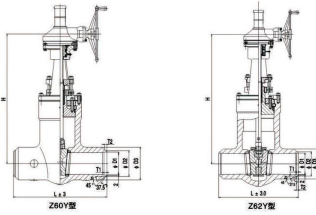

# High temp and high pressure power station gate valve Z60Y Z62Y

select	Inquiry	型 号Type	DN(mm)	尺寸Dimension(mm)						重 量Weight(kg)
				L	D1	D2	D3	T1	T2	
Z60Y-200 Z62Y-200 Z560Y-200 Z562Y-200	80	406	74	89	114	15	12	564	140	
Z60Y-200 Z62Y-200 Z560Y-200 Z562Y-200	100	483	97	115	144	16	15	580	187	
Z60Y-200 Z62Y-200 Z560Y-200 Z562Y-200	125	559	122	142	177	18	16	625	236	
Z60Y-200 Z62Y-200 Z560Y-200 Z562Y-200	150	635	146	168	212	20	17	1052	294	
Z60Y-200 Z62Y-200 Z560Y-200 Z562Y-200	175	711	184	219	238	24	22	1101	439	
Z60Y-200 Z62Y-200 Z560Y-200 Z562Y-200	200	788	194	219	277	24	22	1101	439	
Z60Y-200 Z62Y-200 Z560Y-200 Z562Y-200	225	864	194	273	300	28	26	976	878	
Z60Y-200 Z62Y-200 Z560Y-200 Z562Y-200	250	911	243	273	344	28	26	1078	878	
Z60Y-200 Z62Y-200 Z560Y-200 Z562Y-200	275	1067	243	324	574	32	30	1182	1280	

High temp and high pressure power station gate valve Z60Y Z62Y

Z60Y-200 Z62Y-200 Z560Y-200 Z562Y-200	300	1194	289	324	402	32	30	1240	1280
Z60Y-200 Z62Y-200 Z560Y-200 Z562Y-200	350	1560	318	356	466	34	32	1364	1710
Z60Y-250 Z62Y-250 Z560Y-250 Z562Y-250	80	406	74	89	114	15	12	564	140
Z60Y-250 Z62Y-250 Z560Y-250 Z562Y-250	100	483	97	115	144	16	15	580	187
Z60Y-250 Z62Y-250 Z560Y-250 Z562Y-250	125	559	122	142	177	18	16	625	236
Z60Y-250 Z62Y-250 Z560Y-250 Z562Y-250	150	635	146	168	212	20	17	1052	294
Z60Y-250 Z62Y-250 Z560Y-250 Z562Y-250	175	711	184	219	238	24	22	1101	439
Z60Y-250 Z62Y-250 Z560Y-250 Z562Y-250	200	788	194	219	277	24	22	1101	439
Z60Y-250 Z62Y-250 Z560Y-250 Z562Y-250	225	864	194	273	300	28	26	976	878
Z60Y-250 Z62Y-250 Z560Y-250 Z562Y-250	250	911	243	273	344	28	26	1078	878
Z60Y-250 Z62Y-250 Z560Y-250 Z562Y-250	275	1067	243	324	574	32	30	1182	1280