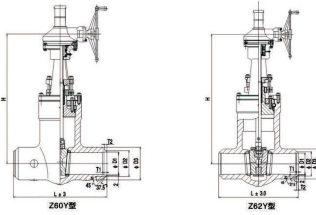

High temp and high pressure power station gate valve Z60Y Z62Y

select	Inquiry	型 号Type	DN(mm)	尺寸Dimension(mm)						重 量Weight(kg)
				L	D1	D2	D3	T1	T2	
Z60Y-200 Z62Y-200 Z560Y-200 Z562Y-200	80	406	74	89	114	15	12	564	140	
Z60Y-200 Z62Y-200 Z560Y-200 Z562Y-200	100	483	97	115	144	16	15	580	187	
Z60Y-200 Z62Y-200 Z560Y-200 Z562Y-200	125	559	122	142	177	18	16	625	236	
Z60Y-200 Z62Y-200 Z560Y-200 Z562Y-200	150	635	146	168	212	20	17	1052	294	
Z60Y-200 Z62Y-200 Z560Y-200 Z562Y-200	175	711	184	219	238	24	22	1101	439	
Z60Y-200 Z62Y-200 Z560Y-200 Z562Y-200	200	788	194	219	277	24	22	1101	439	
Z60Y-200 Z62Y-200 Z560Y-200 Z562Y-200	225	864	194	273	300	28	26	976	878	
Z60Y-200 Z62Y-200 Z560Y-200 Z562Y-200	250	911	243	273	344	28	26	1078	878	
Z60Y-200 Z62Y-200 Z560Y-200 Z562Y-200	275	1067	243	324	574	32	30	1182	1280	

High temp and high pressure power station gate valve Z60Y Z62Y

Z60Y-200 Z62Y-200 Z560Y-200 Z562Y-200	300	1194	289	324	402	32	30	1240	1280
Z60Y-200 Z62Y-200 Z560Y-200 Z562Y-200	350	1560	318	356	466	34	32	1364	1710
Z60Y-250 Z62Y-250 Z560Y-250 Z562Y-250	80	406	74	89	114	15	12	564	140
Z60Y-250 Z62Y-250 Z560Y-250 Z562Y-250	100	483	97	115	144	16	15	580	187
Z60Y-250 Z62Y-250 Z560Y-250 Z562Y-250	125	559	122	142	177	18	16	625	236
Z60Y-250 Z62Y-250 Z560Y-250 Z562Y-250	150	635	146	168	212	20	17	1052	294
Z60Y-250 Z62Y-250 Z560Y-250 Z562Y-250	175	711	184	219	238	24	22	1101	439
Z60Y-250 Z62Y-250 Z560Y-250 Z562Y-250	200	788	194	219	277	24	22	1101	439
Z60Y-250 Z62Y-250 Z560Y-250 Z562Y-250	225	864	194	273	300	28	26	976	878
Z60Y-250 Z62Y-250 Z560Y-250 Z562Y-250	250	911	243	273	344	28	26	1078	878
Z60Y-250 Z62Y-250 Z560Y-250 Z562Y-250	275	1067	243	324	574	32	30	1182	1280