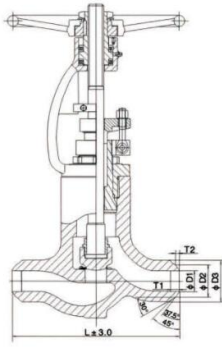

Electric power station globe valve 1

select	Inquiry	型号Type	DN(mm)	尺寸Dimension(mm)						重量Weight(kg)
				L	D1	D2	D3	T1	T2	
J61Y-P54100	15	120	15	22	40	10	6.50	210	8.50	
J61Y-P54100	20	170	20	27	40	10	6.50	242	11.40	
J61Y-P54100	25	180	25	34	52	10	6.50	257	12.50	
J61Y-P54100	32	180	32	42	52	10	6.50	257	12.80	
J61Y-P54100	40	250	40	48	79	14	10	295	32	
J61Y-P54100	50	250	49	61	79	14	10	305	33.40	
J61Y-P54100	65	470	63	74	97	14	10	830	200	
J61Y-P54100	80	570	74	89	114	15	13	1015	280	
J61Y-P54100	100	660	97	115	144	16	15	1045	340	
161Y-Ps4140	15	120	15	22	40	10	6.50	210	8.50	
161Y-Ps4140	20	170	20	27	40	10	6.50	242	11.40	
161Y-Ps4140	25	180	25	34	52	10	6.50	257	12.50	
161Y-Ps4140	32	180	32	42	52	10	6.50	257	12.80	
161Y-Ps4140	40	250	40	48	79	14	10	295	32	
161Y-Ps4140	50	250	49	61	79	14	10	305	33.40	
161Y-Ps4140	65	470	63	74	97	14	10	830	200	
161Y-Ps4140	80	570	74	89	114	15	13	1015	280	
161Y-Ps4140	100	660	97	115	144	16	15	1045	340	
J61Y-P54170	15	120	15	22	40	10	6.50	210	8.50	
J61Y-P54170	20	170	20	27	40	10	6.50	242	11.40	

Electric power station globe valve 1

J61Y-P54170	25	180	25	34	52	10	6.50	257	12.50
J61Y-P54170	32	180	32	42	52	10	6.50	257	12.80
J61Y-P54170	40	250	40	48	79	14	10	295	32
J61Y-P54170	50	250	49	61	79	14	10	305	33.40
J61Y-P54170	65	782	63	74	97	14	10	915	150
J61Y-P54170	80	884	74	89	114	15	13	1155	365
J61Y-P54170	100	985	97	115	144	16	15	1475	495
J61Y-200	15	120	15	22	40	10	6.50	210	8.50
J61Y-200	20	170	20	27	40	10	6.50	242	11.40
J61Y-200	25	180	25	34	52	10	6.50	257	12.50