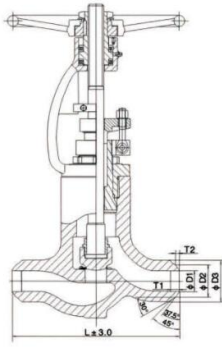

# Electric power station globe valve 1

select	Inquiry	型号Type	DN(mm)	尺寸Dimension(mm)						重量Weight(kg)
				L	D1	D2	D3	T1	T2	
J61Y-P54100	15	120	15	22	40	10	6.50	210	8.50	
J61Y-P54100	20	170	20	27	40	10	6.50	242	11.40	
J61Y-P54100	25	180	25	34	52	10	6.50	257	12.50	
J61Y-P54100	32	180	32	42	52	10	6.50	257	12.80	
J61Y-P54100	40	250	40	48	79	14	10	295	32	
J61Y-P54100	50	250	49	61	79	14	10	305	33.40	
J61Y-P54100	65	470	63	74	97	14	10	830	200	
J61Y-P54100	80	570	74	89	114	15	13	1015	280	
J61Y-P54100	100	660	97	115	144	16	15	1045	340	
161Y-Ps4140	15	120	15	22	40	10	6.50	210	8.50	
161Y-Ps4140	20	170	20	27	40	10	6.50	242	11.40	
161Y-Ps4140	25	180	25	34	52	10	6.50	257	12.50	
161Y-Ps4140	32	180	32	42	52	10	6.50	257	12.80	
161Y-Ps4140	40	250	40	48	79	14	10	295	32	
161Y-Ps4140	50	250	49	61	79	14	10	305	33.40	
161Y-Ps4140	65	470	63	74	97	14	10	830	200	
161Y-Ps4140	80	570	74	89	114	15	13	1015	280	
161Y-Ps4140	100	660	97	115	144	16	15	1045	340	
J61Y-P54170	15	120	15	22	40	10	6.50	210	8.50	
J61Y-P54170	20	170	20	27	40	10	6.50	242	11.40	

Electric power station globe valve 1

J61Y-P54170	25	180	25	34	52	10	6.50	257	12.50
J61Y-P54170	32	180	32	42	52	10	6.50	257	12.80
J61Y-P54170	40	250	40	48	79	14	10	295	32
J61Y-P54170	50	250	49	61	79	14	10	305	33.40
J61Y-P54170	65	782	63	74	97	14	10	915	150
J61Y-P54170	80	884	74	89	114	15	13	1155	365
J61Y-P54170	100	985	97	115	144	16	15	1475	495
J61Y-200	15	120	15	22	40	10	6.50	210	8.50
J61Y-200	20	170	20	27	40	10	6.50	242	11.40
J61Y-200	25	180	25	34	52	10	6.50	257	12.50